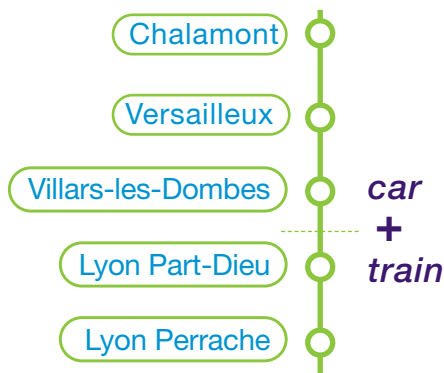

Pour vos déplacements quotidiens,  
empruntez la navette « OÙRA ! »  
Chalamont / Villars-les-Dombes.  
Vous ferez des économies.

Avec la navette « OÙRA ! » :

1. Économisez de l'essence

2. Respectez l'environnement

3. Voyagez zen !

M-ticket

→ Application M-ticket,  
vos titres de transport  
sur mobile

Le Département s'engage  
pour des transports malins !

Transports de l'Ain : 04 74 22 01 77  
[www.transportsdelain.fr](http://www.transportsdelain.fr)

CHALAMONT →  
VILLARS-LES-DOMBES

2020

Navette  
**OÙRA!**

Car

Train

La Région  
Auvergne-Rhône-Alpes